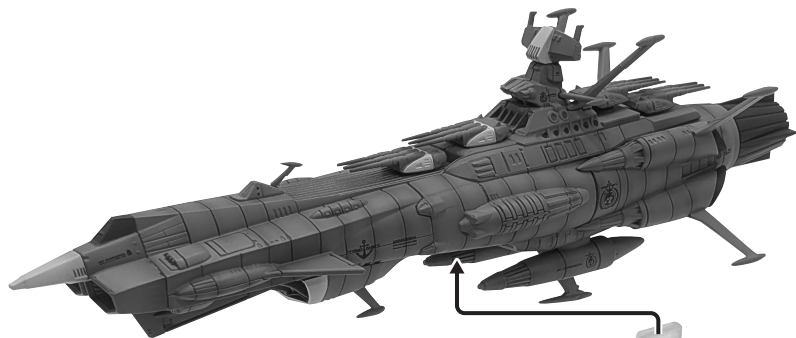

専用ディスプレイ台座の組み立て・取り付け方

<アンドロメダ>

支柱

台座

正面から取り付けます。

台座

<コスモタイガーI>

※転倒に注意して、安定した場所で飾ってください。