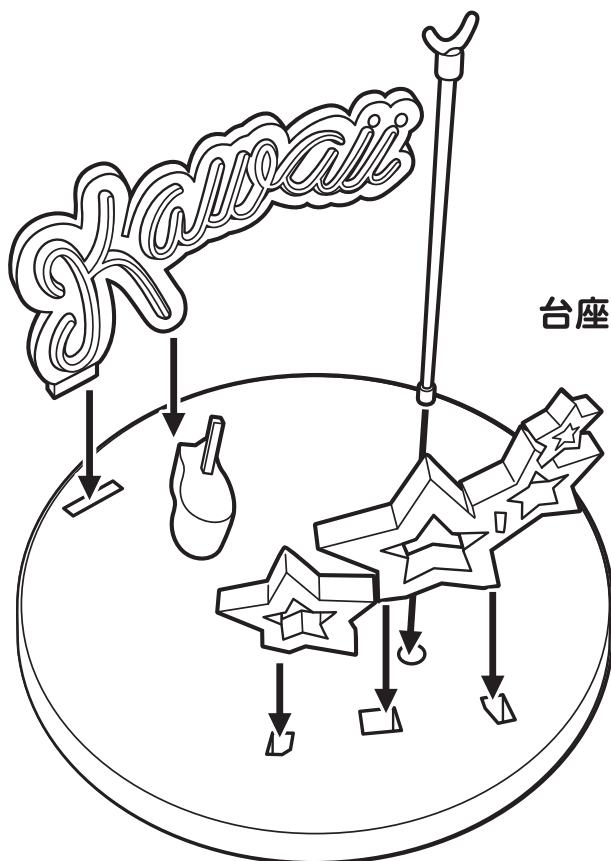

【Lucrea 学園アイドルマスター 藤田ことね 世界一可愛い私 Ver.】

【図を参考に組み立ててください。】

THE IDOLM@STER™ & ©Bandai Namco Entertainment Inc.

①

台座に各パーツを取り付けます。

②

フィギュアを台座にセットします。