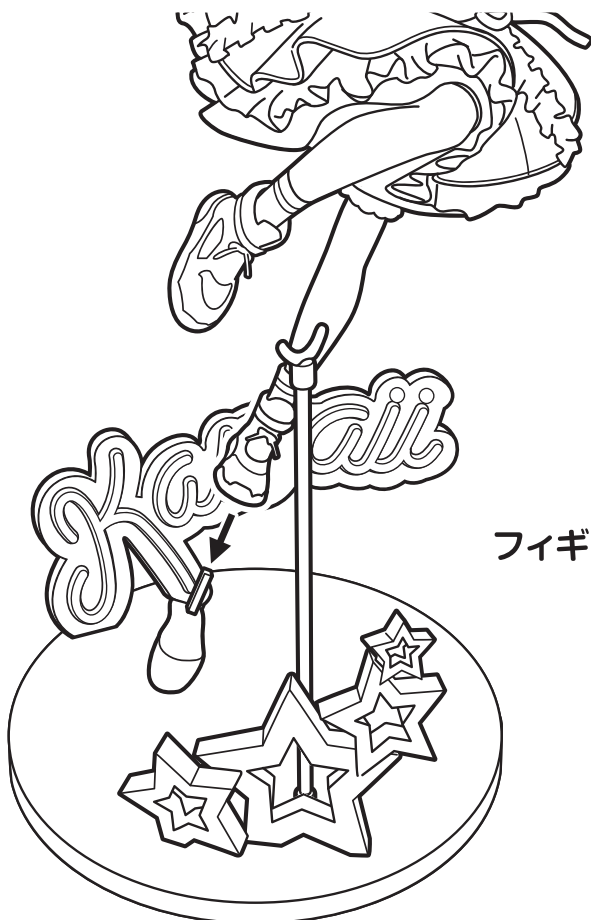

【Lucrea 学園アイドルマスター 藤田ことね 世界一可愛い私 Ver.】

【図を参考に組み立ててください。】

THE IDOLM@STER™ & ©Bandai Namco Entertainment Inc.

①

台座に各パーツを取り付けます。

②

フィギュアを台座にセットします。