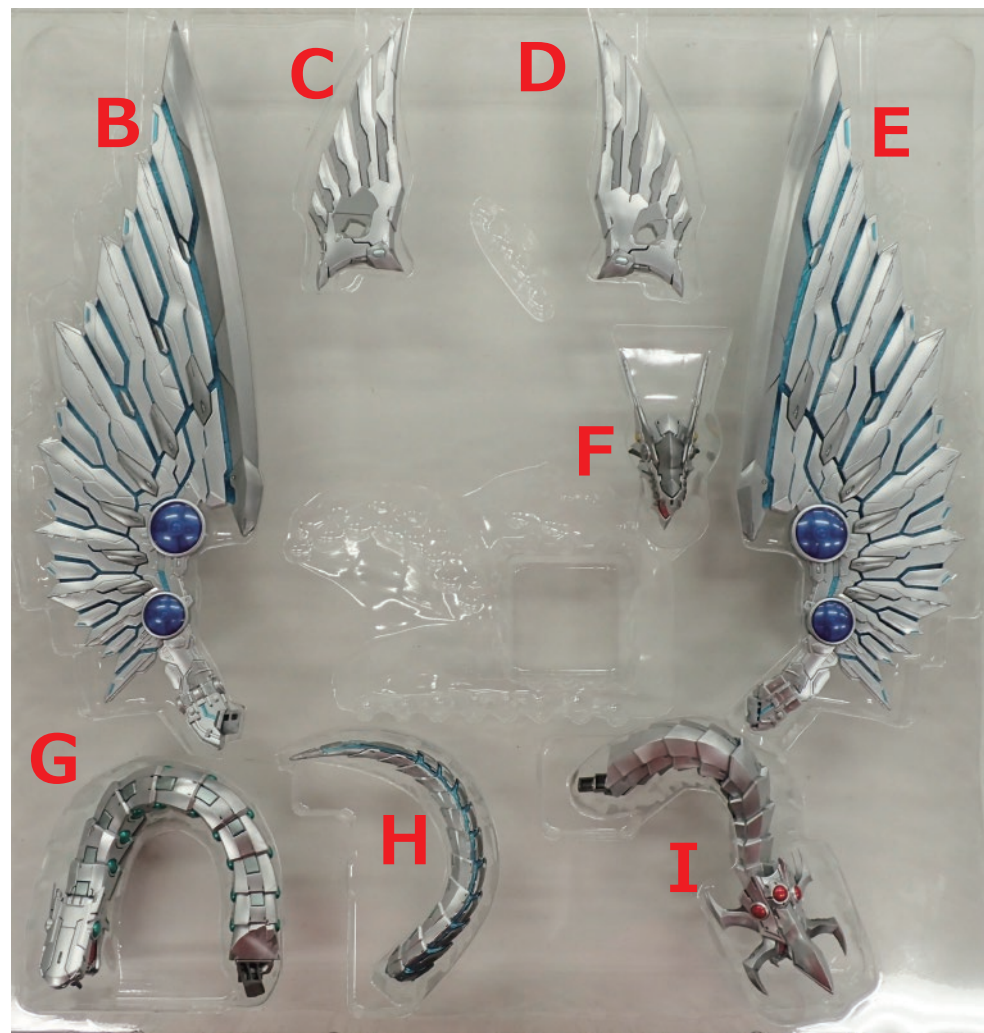

ART WORKS MONSTERS

遊☆戯☆王デュエルモンスターズ GX

サイバー・エンド・ドラゴン

組立説明書

注意 お買い上げのお客様へ 必ずお読みください。

- 本商品の対象年齢は 15 才以上です。対象年齢未満のお子様には絶対に与えないでください。
- 小さな部品がありますので、小さなお子様が誤って飲み込まないように注意してください。窒息等の危険があります。
- 尖った部分や鋭い部分がありますので、取扱や保管場所に注意してください。思わぬ怪我をする恐れがあります。

セット内容

※ブリスターに収納されている状態で並んでいます。

注意

※本商品は精密に作られています。無理に力を加えたり、落としたりすると破損する恐れがあります。組み立ての際に無理に力を加えずに扱いには十分に注意してください。

— 01 —

【本体の組み立て手順 1】

矢印一覧
Arrow List

← 取り付けます。
Attachable

【1】

【2】

【3】

【4】

【5】

【本体の組み立て手順 2】

矢印一覧
Arrow List

← 取り付けます。
Attachable

【6】

図のように翼の間を通してから
取付をおこなってください

【組付けイメージ】

【7】

【8】

組付角度に
ご注意ください